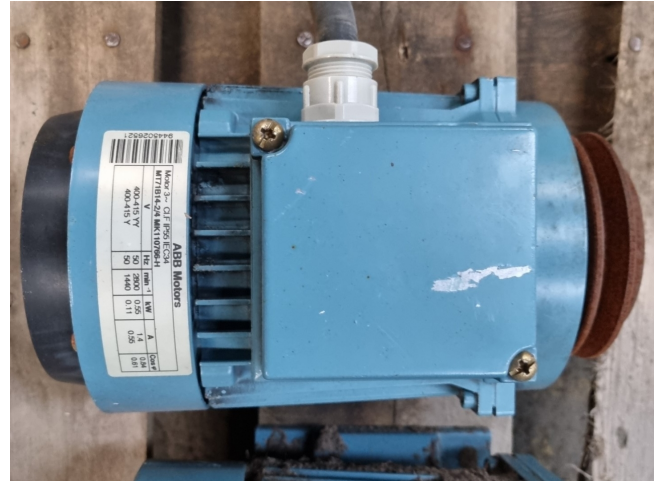

ABB MT71B14-2/4 MK110766-H

Specifications

Merk	ABB
Type	MT71B14-2/4 MK110766-H
kW	0,11
RPM	1440
Size & Weight	250x160x190 mm (LxWxH)
50 Hz / 60 Hz	50 Hz
Stock	1

Description

Used ABB MT71B14-2/4 MK110766-H

Gebruikte ABB MT71B14-2/4 MK110766-H elektromotor met de volgende specificaties: 50 Hz - 0,55/0,11 kW - 2800/1440 RPM - 1,4/0,55 A. Maten: 250x160x190 mm (LxBxH) .